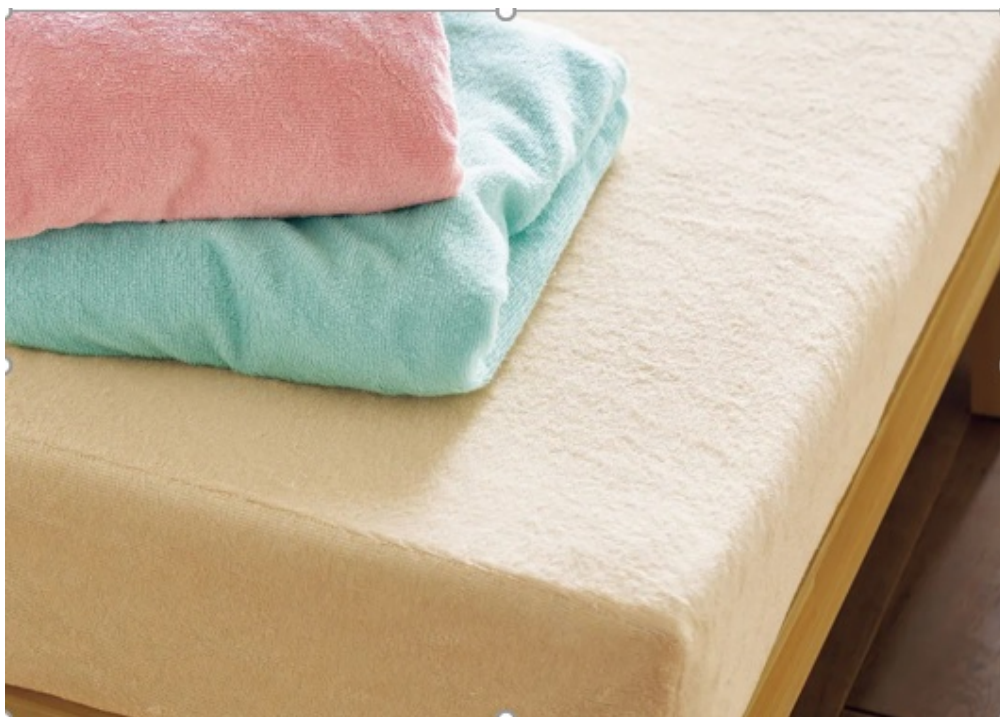

セシルで大人気の『マイヤータオルシート』がさらに高品質になってリニューアル新発売！

株式会社セシル（本社：東京都新宿区）は、もっとこんな商品があったら…そんなお客様の声をもとに『マイヤータオルシート』を11月25日よりリニューアル新発売しました。

商品・購入ページはこちら<https://www.cecile.co.jp/detail/CZ-1038/>

マチ丈を伸ばし、厚めのマットもすっぽりカバー！パイルの密度を増やして肌ざわりアップ！糸をグレードアップして気になる毛羽落ち防止！お客様の声よりさらに高品質になってリニューアルした、マイヤータオル生地で作ったシートです。

長めの吸水性のある綿100%パイルが汗をよく吸い取り、汗かきさんにもおすすめです。パイル抜けしにくいので、お洗濯もラクラク。敷き布団用のフラットタイプ・フィットタイプ、ベッドマットレス用のボックスタイプの3種類をご用意しました。フラットタイプは端を折り込んでサイズ調整が可能。フィットタイプとボックスタイプは裏側が全周ゴム仕様でズレにくく、着脱も簡単です。毛羽落ちしにくく気持ちよく眠れ、オールシーズン活躍するマイヤータオルシートおすすめです！

（カラー：上からミスティピンク、ミスティブルー、アイボリーブージュ）

3,990円(税込)～

商品・購入ページはこちら<https://www.cecile.co.jp/detail/CZ-1038/>

マイヤータオル生地とは

グランド（基布）にパイル糸をからませながら織り上げる綿100%パイルのマイヤータオル生地。一般的なタオルに比べてパイル抜けが少なく、爪が引っかかってもほつれにくく丈夫なので、気軽に洗濯できます。肌ざわりもよく、汗をしっかり吸うのでオールシーズン活躍します！

一般的なタオル

本製品

リニューアルポイント☆

厚めのマットレスにも使いたい

↓

マチ丈を伸ばし、すっぽりカバー

ボックスシーツ<マットレス用>
付け替え簡単！全周ゴム仕様

ボックスシーツ・パッド一体型ベッドシーツのマチ丈が約35cmになり、厚めのマットレスにも対応。