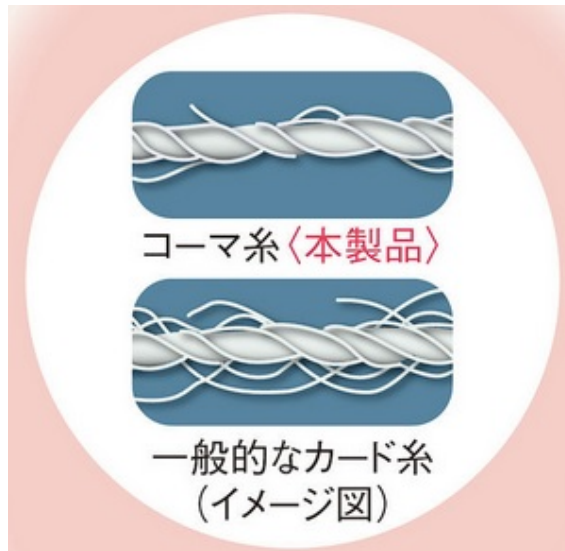

（カラー：上からミスティピンク、ミスティブルー、アイボリーブージュ）

3,990円(税込)～

商品・購入ページはこちら<https://www.cecile.co.jp/detail/CZ-1038/>

マイヤータオル生地とは

グランド（基布）にパイル糸をからませながら織り上げる綿100%パイルのマイヤータオル生地。一般的なタオルに比べてパイル抜けが少なく、爪が引っかかってもほつれにくく丈夫なので、気軽に洗濯できます。肌ざわりもよく、汗をしっかり吸うのでオールシーズン活躍します！

一般的なタオル

本製品

リニューアルポイント☆

厚めのマットレスにも使いたい

↓

マチ丈を伸ばし、すっぽりカバー

ボックスシーツ<マットレス用>
付け替え簡単！全周ゴム仕様

ボックスシーツ・パッド一体型ベッドシーツのマチ丈が約35cmになり、厚めのマットレスにも対応。

ふわふわ感をキープしてほしい

↓

パイルの密度を増やして肌ざわりアップ！

よりふんわり感がアップし、肌ざわり◎。しっかり肉厚の生地です。

洗濯時の毛羽落ちが気になる…

↓

糸をグレードアップして毛羽落ちを防止！

高級なコーマ糸使用で洗濯時も毛羽落ちしにくくなり、使い始めの使用感が長続きます。

フィットシート<敷き布団用>
付け替えが簡単！全周ゴム仕様

フラットシート<敷き布団用>
ピシッと折り込み式

同シリーズ

【パッドシート（マイヤータオル）】

3,990円(税込)～

商品・購入ページはこちら<https://www.cecile.co.jp/detail/CZ-1039/>

【パッド一体型ベッドシート（マイヤータオル）】

／ いいとこどり！ ／