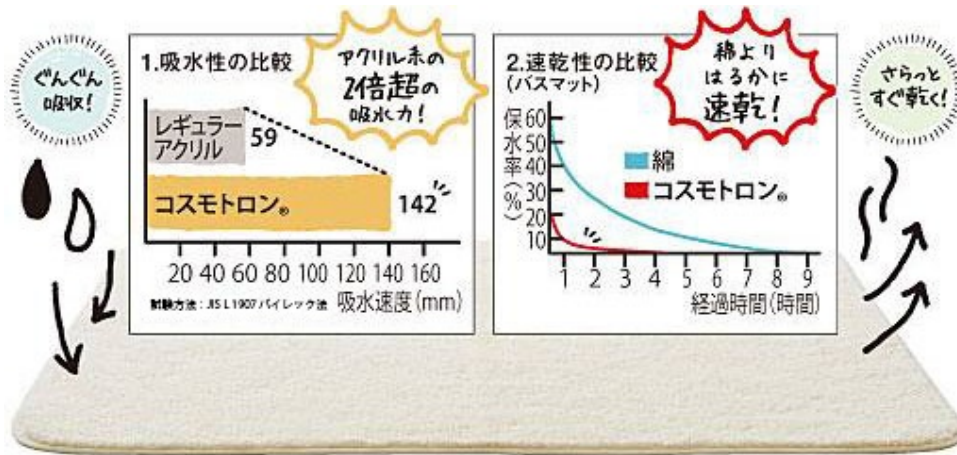

ふっかふか&サラサラでリピーター続出の「バスマット（コスモトロン®・吸水・速乾）」が、累計販売枚数12万枚突破！！（6月時点）

株式会社セシル（本社：東京都新宿区）は、「バスマット（コスモトロン®・吸水・速乾）」を販売中です。
商品・購入ページはこちら <https://www.cecile.co.jp/detail/CQ-393/>

毛足が長いのにさらっと乾く！すばやく吸水、発散させる長繊維「コスモトロン®」を使用。
吸い込んだ水分をすばやく拡散する、吸水速乾繊維「コスモトロン®」を使用したバスマット。お洗濯をしても乾きが速く、遊び毛や毛玉が出にくいのが特長。ボリューム感もあり、素足にふんわり心地いい足ざわりです。

1,590円（税込）～

商品・購入ページはこちら <https://www.cecile.co.jp/detail/CQ-393/>

吸水速乾性に優れた長繊維のみを使用。すばやく吸水・発散させるので、表面をサラサラに保ちます。

長繊維の毛細管現象により内部の隙間に水をたっぷり吸い込み、拡散させて速く乾きます。
 毛足の長さは最長約15mm。お風呂上がりもサラッと吸水速乾。

裏側は滑りにくい仕様で、マットのズレを防ぎます。

50×30cmの省スペースタイプから、120×90cmの超大判の敷き詰めタイプまで揃ったスペースに合わせて選べる5サイズ展開。

小さいサイズはユニットバスや洗面台の足元などの省スペースに、大判サイズは寒さ対策に敷き詰めて使うなど、いろんなシーンにお使いいただける豊富なサイズ展開をご用意しました。空間が明るくなるパールトーンの色も魅力です。

カラー：パールピンク・ライトオレンジ・アイボリー・パールグリーン・パールブルー・パールラベンダー

商品・購入ページはこちら <https://www.cecile.co.jp/detail/CQ-393/>

- [表] ポリエステル100% (吸水速乾繊維コスモロン® 使用)
- 厚み/ 約18mm (毛足の長さ/ 最長約15mm)
- 裏面にすべりにくい加工(透明の樹脂塗布タイプ)
- 日本製
- 【速乾】
- 【吸水】
- 【抗菌防臭】
- 【洗濯機OK(ネット使用)】 (ドラム式を除く)
- 【大きいサイズも展開】 (cm/50×30 65×45 80×50 90×60 120×90)